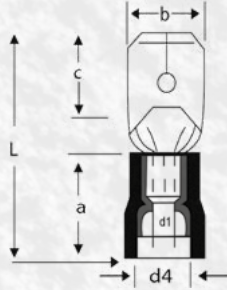

SP-FD ÖZELLİKLERİ

HAMMADDE / METEAL	PIRİNÇ / BRASS
KAPLAMA / COATING	KALAY / TIN PLATED
İZOLASYON / INSULATION	PVC