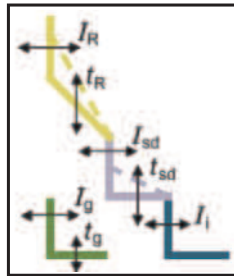

Aşırı akım açtırıcı tiplerine genel bakış

Tip	ETU15B	ETU25B	ETU27B	ETU45B	ETU76B
Aşırı akım koruması	(L) ✓	✓	✓	✓	✓
Kısa süre gecikmeli kısa devre koruması	(S) --	✓	✓	✓	✓
Ani gecikmesiz kısa devre açtırıcısı	(I) ✓	✓	✓	✓	✓
Nötr iletkeni koruması	(N) --	--	✓	✓	✓
Toprak kaçakçı koruması	(G) --	--	✓	☐	☐
ZSS	--	--	--	☐	☐
LCD (göstergeli) 4 satırlı	--	--	--	☐	☐
LCD grafik ekranı	--	--	--	--	--
Profibus DP üzerinden haberleşme	--	--	--	--	✓
Ölçme fonksiyonları	--	--	--	☐	☐
Parametre dizisi swtich ile değiştirilebilir	--	--	--	☐	☐
Parametreler serbestçe programlanabilir	--	--	--	--	✓
	--	--	--	--	✓

✓ Standart
-- Mevcut değil
☐ Opsiyonel