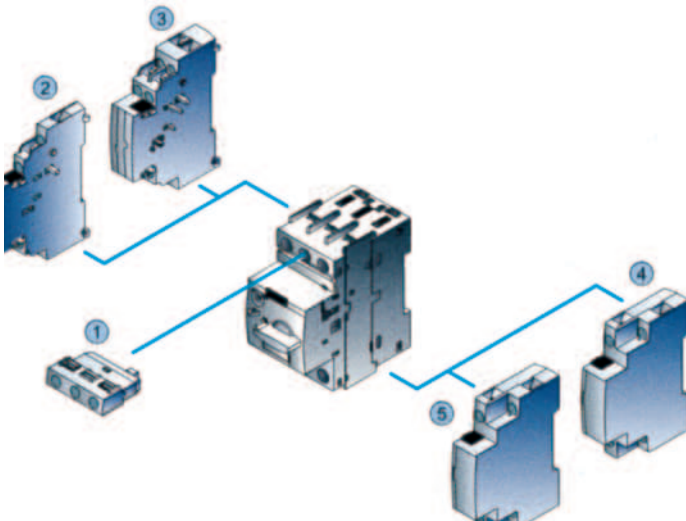

3RV2901-1E

3RV2901-1A

3RV2902-1AP0

3RV2926-1B

3RV2 Motor Koruma Şalteri ve Takılabilen Aksesuarlar

Takılabilen Aksesuarlar

- ① Yatay montajlı yardımcı kontak
- ② Yandan montajlı yardımcı kontak
- ③ Yandan montajlı 4 kontaklı yardımcı kontak
- ④ Açtırma rölesi
- ⑤ Düşük gerilim rölesi