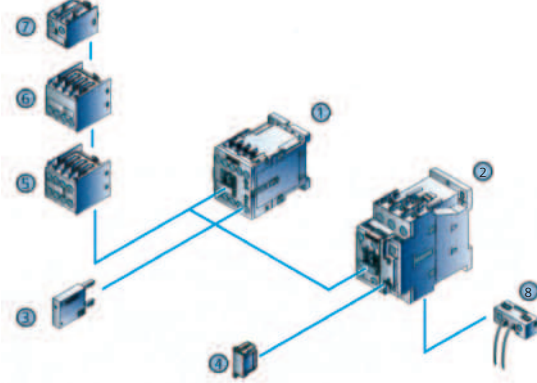

SIRIUS anahtarlama cihazları

Yeni nesil SIRIUS Kontaktör aksesuarları

3RH2911-1FA...

Boy	Kontak NO NC	Sipariş No	Birim Fiyatı TL	Min. Sipariş Adedi
YARDIMCI KONTAK BLOKLARI				
Tüm Kontaktör ve Yardımcı Kontaktörlere Takılabilen Tipler			Vida Bağlantılı	
Boy S00-S3	2NO+2NC	3RH2911-1FA22	534,00	1
Boy S00-S3	4NO	3RH2911-1FA40	534,00	1
Boy S00-S3	4NC	3RH2911-1FA04	534,00	1
Boy S00-S3	1NO	3RH2911-1AA10	280,00	1
Boy S00-S3	1NC	3RH2911-1AA01	280,00	1
Boy S00-S3	1NO+1NC	3RH2911-1HA11	373,00	1
Boy S00-S3	1NO+1NC	3RH2911-1LA11	373,00	1
Boy S00-S3	2NO	3RH2911-1LA20	373,00	1
Boy S00-S3	1NO+3NC	3RH2911-1HA13	534,00	1
Boy S00-S3	3NO+1NC	3RH2911-1HA31	534,00	1
Boy S00	2NO (Yandan montaj)	3RH2911-1DA20	439,00	1
Boy S00	2NC (Yandan montaj)	3RH2911-1DA02	439,00	1
Boy S00	1NO+1NC (Yandan montaj)	3RH2911-1DA11	439,00	1
Boy S00-S3	1NO+1NC (Yandan montaj)	3RH2921-1DA11	439,00	1
Boy S00-S3	2NO (Yandan montaj)	3RH2921-1DA20	439,00	1
Boy S6-S12	1NO+1NC (Yandan montaj)	3RH1921-1DA11	439,00	1
Boy S6-S12	1NO+1NC (Yandan montaj)	3RH1921-1EA11	439,00	1
Boy S6-S12	2NO (Yandan montaj)	3RH1921-1EA20	439,00	1
Boy S6-S12	1NO (Önden montaj)	3RH1921-1CA10	280,00	1
Boy S6-S12	1NC (Önden montaj)	3RH1921-1CA01	280,00	1

3RT2 Kontaktör ve Takılabilen Aksesuarlar

Takılabilen Aksesuarlar

- ① Kontaktör Boy S00
- ② Kontaktör Boy S0
- ③ Düşük gerilim sınırlama Ledli/Ledsiz Boy S00
- ④ Düşük gerilim sınırlama Ledli/Ledsiz Boy S0
- ⑤ 4 kutuplu yardımcı kontak
- ⑥ 2 kutuplu yardımcı kontak
- ⑦ 1 kutuplu yardımcı kontak
- ⑧ Bobin bağlantı modülü