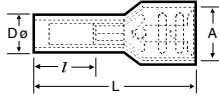

Faston Kablo Pabuçları - Tam İzoleli / Dişi
Fully Insulated Terminals / Female Disconnect

Sip. No. Cat.No.	Tip/Type	Kesit Cross-sec. (mm²)	A	Dø	L	l	Amb. Paket Package
595010	İKFD - 1288	0.5 - 1.5	2.8 x 0.8	4.3	20.0	10.0	100
595011	İKFD - 1488	0.5 - 1.5	4.8 x 0.8	4.3	20.0	10.0	100
595012	İKFD - 1638	0.5 - 1.5	6.3 x 0.8	4.3	22.0	10.5	100
595020	İKFD - 2488	1.5 - 2.5	4.8 x 0.8	4.8	20.6	10.0	100
595021	İKFD - 2638	1.5 - 2.5	6.3 x 0.8	4.8	21.3	10.5	100
595030	İKFD - 5638	2.5 - 6.0	6.3 x 0.8	6.0	25.5	13.7	75