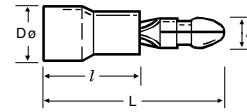

Yuvarlak Erkek Fişler - İzoleli
Insulated Terminals / Male Bullet

Sip. No. Cat.No.	Tip/Type	Kesit Cross-sec. (mm²)	A	B	Dø	L	l	Amb. Paket Package
598010	KMT - 1040	0.5 - 1.5	ø4		4.3	20.75	9.8	100
598020	KMT - 2050	1.5 - 2.5	ø5		4.8	21.0	9.7	75
598030	KMT - 5050	2.5 - 6.0	ø5		6.6	24.8	13.8	75