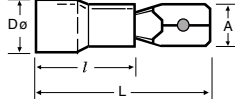

Kablo Pabuçları / Insulated Terminals

Faston Kablo Pabuçları - İzoleli / Erkek
Insulated Terminals / Male Disconnect

Sip. No. Cat.No.	Tip/Type	Kesit Cross-sec. (mm ²)	A	Dø	L	l	Amb. Paket Package
594010	KFE - 1288	0.5 - 1.5	2.8 x 0.8	4.3	19.0	9.8	200
594011	KFE - 1488	0.5 - 1.5	4.8 x 0.8	4.3	20.0	9.8	200
594012	KFE - 1638	0.5 - 1.5	6.3 x 0.8	4.3	20.7	9.8	100
594020	KFE - 2488	1.5 - 2.5	4.8 x 0.5	4.9	19.0	9.8	200
594021	KFE - 2638	1.5 - 2.5	6.3 x 0.8	4.9	21.3	9.8	100
594030	KFE - 5638	2.5 - 6.0	6.3 x 0.8	6.6	25.0	13.8	100